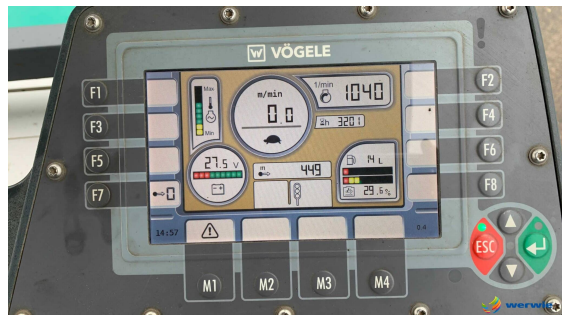

VÖGELE SUPER 1300-3i

ID: KFAI278

Kategorie: Asphaltkettenfertiger

Hersteller: VÖGELE

Modell: SUPER 1300-3i

Baujahr: 2019

Betriebsstunden: 3.201 h

Gewicht: 10,8 t

Arbeitsbreite: 1,80 - 3,40 m

Beschreibung:

- Bohle AB 340-3 TV
- Arbeitsbreite hydr. verstellbar von 1,80 - 3,40 m
- Nivellierautomatik Niveltronic Plus
- Ultraschall- und mechanischer Sensor
- Ultraschallsensoren für Schneckensteuerung
- Kettenantrieb
- Hydraulische Bunkerklappe
- Hydraulische Höhenverstellung der Schnecken
- Ergo-Plus 3-Bedienung
- AutoSet Basic
- Wetterschutzdach, klappbar
- 2 Fahrersitze
- Deutz-Diesel-Motor, 4 Zylinder mit AdBlue
- EU Stage V, US EPA Tier 4f
- Originalfarbe grün
- optional: Verbreiterungen bis 3,90 / 4,50 / 5,00 m
- Alle Verschleißteile neu!