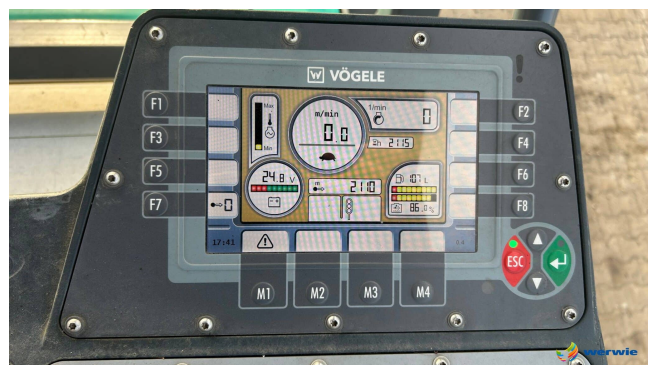

VÖGELE SUPER 1300-3i

ID: KFBA761

Kategorie: Asphaltkettenfertiger

Hersteller: VÖGELE

Modell: SUPER 1300-3i

Baujahr: 2021

Betriebsstunden: 2.114 h

Gewicht: 10,8 t

Arbeitsbreite: 1,80 - 3,40 m

Beschreibung:

- Bohle AB 340-3 TV
- Arbeitsbreite hydr. verstellbar von 1,80 - 3,40 m
- Nivellierautomatik Niveltronic Plus
- Ultraschall- und mechanischer Sensor
- Ultraschallsensoren für Schneckensteuerung
- Kettenantrieb
- Hydraulische Bunkerklappe
- Hydraulische Höhenverstellung der Schnecken
- Ergo-Plus 3-Bedienung
- AutoSet Basic
- Wetterschutzdach, klappbar
- 2 Fahrersitze
- Deutz-Diesel-Motor, 4 Zylinder mit AdBlue
- EU Stage V, US EPA Tier 4f
- Originalfarbe grün
- optional: Verbreiterungen bis 3,90 / 4,50 / 5,00 m