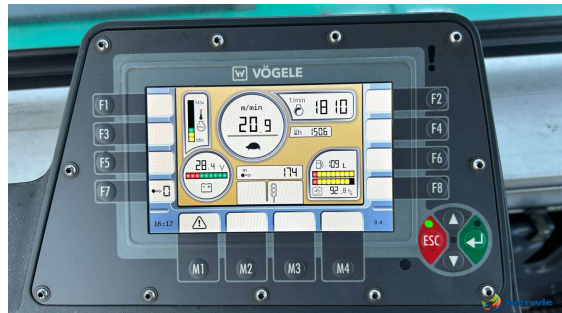

VÖGELE SUPER 1300-3i

ID: KFBB979

Kategorie: Asphaltkettenfertiger

Hersteller: VÖGELE

Modell: SUPER 1300-3i

Baujahr: 2022

Betriebsstunden: 1.515 h

Gewicht: 10,9 t

Arbeitsbreite: 1,80 - 3,40 m

Beschreibung:

- Bohle AB 340-3 TV
- Arbeitsbreite hydr. verstellbar von 1,80 - 3,40 m
- Nivellierautomatik Niveltronic Plus
- Ultraschall- und mechanischer Sensor
- Ultraschallsensoren für Schneckensteuerung
- Kettenantrieb
- Hydraulische Bunkerklappe
- Hydraulische Höhenverstellung der Schnecken
- Ergo-Plus 3-Bedienung
- AutoSet Basic
- Wetterschutzdach, klappbar
- 2 Fahrersitze
- Deutz-Diesel-Motor, 4 Zyl. mit AdBlue
- EU Stage V, US EPA Tier 4f
- VÖGELE Ventilationssystem zur Absaugung von Bitumendämpfen
- Originalfarbe grün
- optional: Verbreiterungen bis 3,90 / 4,50 / 5,00 m