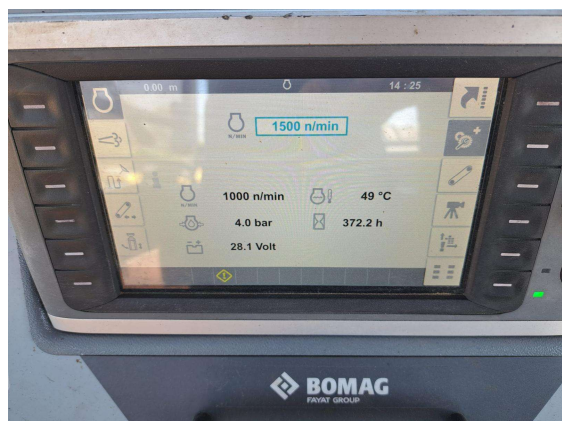

BOMAG BMF 2500 S FLEXMIX

ID: BEBE560

Kategorie: Beschicker

Hersteller: BOMAG

Modell: BMF 2500 S FLEXMIX

Baujahr: 2023

Betriebsstunden: 380 h

Gewicht: 20,0 t

Förderleistung: 4.000 t/h

Beschreibung:

- Förderleistung 4.000 t/h
- Ampelanlage
- Joystick
- Schwenkband 650
- Assistent Schwenkband 650
- Motorraumbeleuchtung
- Kameraüberwachung
- Feuerlöscher
- Komfortsitz
- Abstreifer
- verstellbare Fahrerplattform mit Wetterhaus
- Sicherheitspaket
- Cummins Diesel Motor, 6 Zylinder mit AdBlue
- US EPA TIER4f / EU Stage V
- Originalfarbe BOMAG gelb