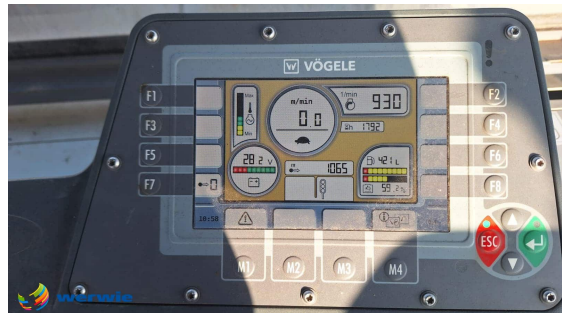

VÖGELE MT 3000-3i

ID: BEBB172

Kategorie: Beschicker

Hersteller: VÖGELE

Modell: MT 3000-3i

Baujahr: 2022

Betriebsstunden: 1.792 h

Gewicht: 19,8 t

Förderleistung: 1.200 t/h

Beschreibung:

- Kettenantrieb
- Max. Förderleistung 1.200 t/h
- Starres Förderband
- Laser Abstandsregelung
- Ergo-Plus-Bedienung
- Wetterschutzdach, klappbar
- 2 Fahrersitze, seitlich ausschwenkbar
- Frontscheibe
- Kamerasystem
- Deutz-Diesel-Motor, 6 Zyl. mit AdBlue
- EU Stage V / US EPA Tier 4f
- Originalfarbe grün
- *DEUTSCHE MASCHINE AUS 1. HAND*
- optional mit Materialkübel