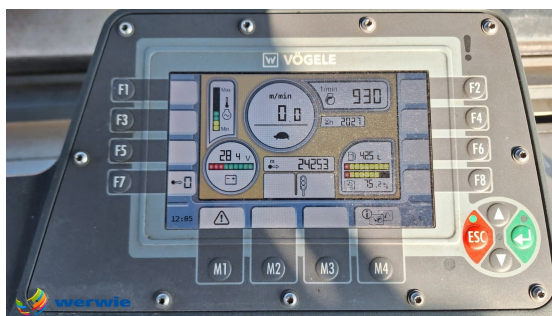

VÖGELE MT 3000-3i

ID: BEBB946

Kategorie: Beschicker

Hersteller: VÖGELE

Modell: MT 3000-3i

Baujahr: 2022

Betriebsstunden: 2.027 h

Gewicht: 19,8 t

Förderleistung: 1.200 t/h

Beschreibung:

- Kettenantrieb
- Max. Förderleistung 1.200 t/h
- Starres Förderband
- Laser Abstandsregelung
- Ergo-Plus-Bedienung
- Wetterschutzdach, klappbar
- 2 Fahrersitze, seitlich ausschwenkbar
- Frontscheibe
- Kamerasystem
- Deutz-Diesel-Motor, 6 Zyl. mit AdBlue
- EU Stage V / US EPA Tier 4f
- Originalfarbe grün
- *DEUTSCHE MASCHINE AUS 1. HAND*
- optional mit Materialkübel