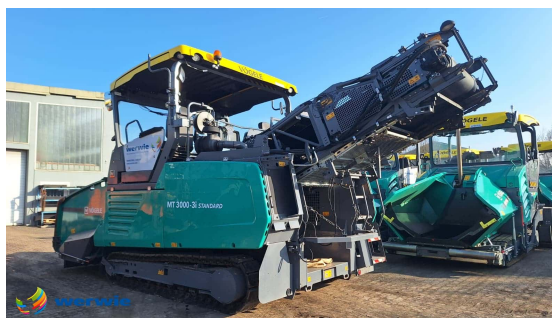

VÖGELE MT 3000-3i

ID: BEBB946

Kategorie: Beschicker

Hersteller: VÖGELE

Modell: MT 3000-3i

Baujahr: 2022

Betriebsstunden: 2.027 h

Gewicht: 19,8 t

Förderleistung: 1.200 t/h

Beschreibung:

- Kettenantrieb
- Max. Förderleistung 1.200 t/h
- Starres Förderband
- Laser Abstandsregelung
- Ergo-Plus-Bedienung
- Wetterschutzdach, klappbar
- 2 Fahrersitze, seitlich ausschwenkbar
- Frontscheibe
- Kamerasystem
- Deutz-Diesel-Motor, 6 Zyl. mit AdBlue
- EU Stage V / US EPA Tier 4f
- Originalfarbe grün
- *DEUTSCHE MASCHINE AUS 1. HAND*
- optional mit Materialkübel