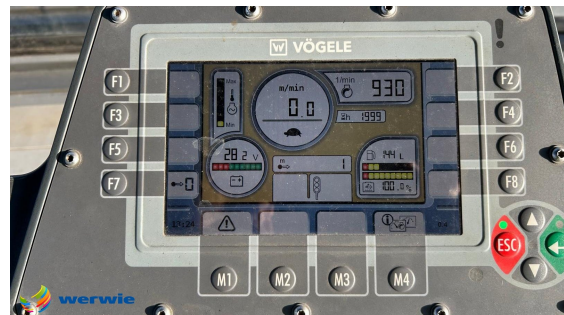

## VÖGELE MT 3000-3i

ID: BEBB994

**Kategorie:** Beschicker

**Hersteller:** VÖGELE

**Modell:** MT 3000-3i

**Baujahr:** 2021

**Betriebsstunden:** 1.999 h

**Gewicht:** 19,8 t

**Förderleistung:** 1.200 t/h

### Beschreibung:

- Kettenantrieb
- Max. Förderleistung 1.200 t/h
- Starres Förderband
- Laser Abstandsregelung
- Ergo-Plus-Bedienung
- Wetterschutzdach, klappbar
- 2 Fahrersitze, seitlich ausschwenkbar
- Frontscheibe
- Kamerasystem
- Deutz-Diesel-Motor, 6 Zyl. mit AdBlue
- EU Stage V / US EPA Tier 4f
- Originalfarbe grün
- \*DEUTSCHE MASCHINE AUS 1. HAND\*
- optional mit Materialkübel