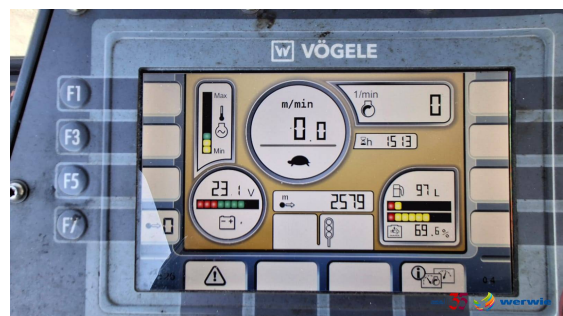

## VÖGELE MT 3000-3i

ID: BEBF628

**Kategorie:** Beschicker

**Hersteller:** VÖGELE

**Modell:** MT 3000-3i

**Baujahr:** 2023

**Betriebsstunden:** 1.513 h

**Gewicht:** 19,8 t

### Beschreibung:

- Kettenantrieb
- Max. Förderleistung 1.200 t/h
- Starres Förderband
- Laser Abstandsregelung
- Ergo-Plus-Bedienung
- Wetterschutzdach, klappbar
- 2 Fahrersitze, seitlich ausschwenkbar
- Frontscheibe
- Kamerasystem
- Deutz-Diesel-Motor, 6 Zyl. mit AdBlue
- EU Stage V / US EPA Tier 4f
- Originalfarbe grün
- \*DEUTSCHE MASCHINE AUS 1. HAND\*
- optional mit Materialkübel