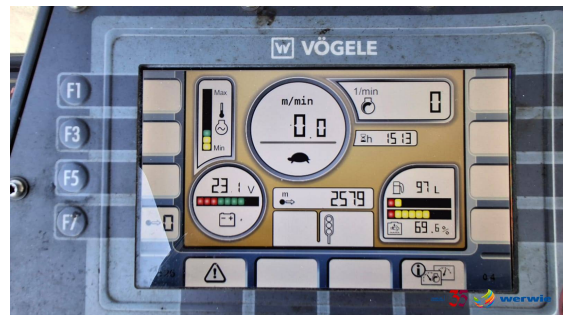

VÖGELE MT 3000-3i

ID: BEBF628

Kategorie: Beschicker

Hersteller: VÖGELE

Modell: MT 3000-3i

Baujahr: 2023

Betriebsstunden: 1.616 h

Gewicht: 19,8 t

Förderleistung: 1.200 t/h

Beschreibung:

- Kettenantrieb
- Max. Förderleistung 1.200 t/h
- Starres Förderband
- Laser Abstandsregelung
- Ergo-Plus-Bedienung
- Wetterschutzdach, klappbar
- 2 Fahrersitze, seitlich ausschwenkbar
- Frontscheibe
- Kamerasystem
- Deutz-Diesel-Motor, 6 Zyl. mit AdBlue
- EU Stage V / US EPA Tier 4f
- Originalfarbe grün
- *DEUTSCHE MASCHINE AUS 1. HAND*
- optional mit Materialkübel