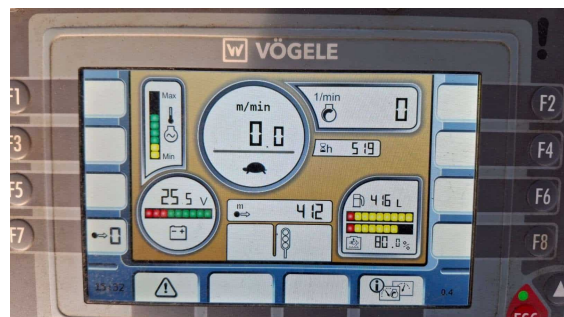

## VÖGELE MT 3000-3i Offset

ID: BEBE548

**Kategorie:** Beschicker

**Hersteller:** VÖGELE

**Modell:** MT 3000-3i Offset

**Baujahr:** 2025

**Betriebsstunden:** 520 h

**Gewicht:** 24,3 t

### Beschreibung:

- Kettenantrieb
- Max. Förderleistung 1.200 t/h
- Schwenkbares Förderband
- Laser Abstandsregelung
- Ergo-Plus 3-Bedienung
- AutoSet Plus
- Kameraüberwachung
- Wetterschutzdach, klappbar
- PaveDock-Assistent
- 2 Komfort-Fahrersitze, seitlich ausschwenkbar
- Sitzheizung
- Deutz-Diesel-Motor, 6 Zyl.
- EU Stage V, US EPA Tier 4f
- Frontscheibe mit Scheibenwischer
- Reinigungsanlage mit Tank und Schlauchaufroller
- Rückfahrtsignal
- Arbeitsscheinwerfer
- Originalfarbe grün
- optional: 2x Materialkübel