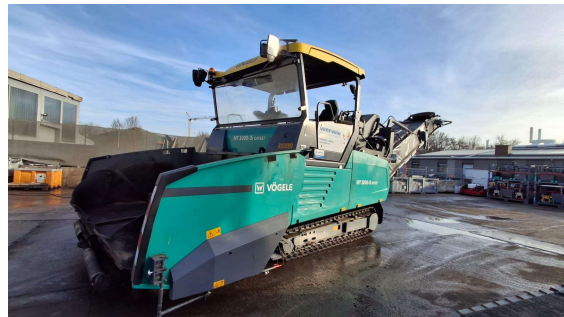

## VÖGELE MT 3000-3i Offset

ID: BEBE548

**Kategorie:** Beschicker

**Hersteller:** VÖGELE

**Modell:** MT 3000-3i Offset

**Baujahr:** 2025

**Betriebsstunden:** 520 h

**Gewicht:** 24,3 t

**Förderleistung:** 1.200 t/h

### Beschreibung:

- Kettenantrieb
- Max. Förderleistung 1.200 t/h
- Schwenkbares Förderband
- Laser Abstandsregelung
- Ergo-Plus 3-Bedienung
- AutoSet Plus
- Kameraüberwachung
- Wetterschutzdach, klappbar
- PaveDock-Assistent
- 2 Komfort-Fahrersitze, seitlich ausschwenkbar
- Sitzheizung
- Deutz-Diesel-Motor, 6 Zyl.
- EU Stage V, US EPA Tier 4f
- Frontscheibe mit Scheibenwischer
- Reinigungsanlage mit Tank und Schlauchaufroller
- Rückfahrtsignal
- Arbeitsscheinwerfer
- Originalfarbe grün
- optional: 2x Materialkübel