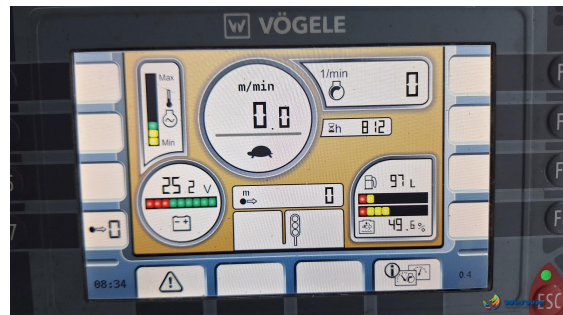

## VÖGELE MT 3000-3i Offset

ID: BEBE562

**Kategorie:** Beschicker

**Hersteller:** VÖGELE

**Modell:** MT 3000-3i Offset

**Baujahr:** 2023

**Betriebsstunden:** 952 h

**Gewicht:** 24,3 t

**Förderleistung:** 1.200 t/h

### Beschreibung:

- Kettenantrieb
- maximale Förderleistung 1.200 t/h
- Schwenkbares Förderband
- Laser Abstandsregelung
- Ergo-Plus 3-Bedienung
- AutoSet Plus
- Kameraüberwachung
- Wetterschutzdach, klappbar
- PaveDock-Assistent
- 2 Komfort-Fahrersitze, seitlich ausschwenkbar
- Sitzheizung
- Deutz-Diesel-Motor, 6 Zyl.
- EU Stage V, US EPA Tier 4f
- Frontscheibe mit Scheibenwischer
- Reinigungsanlage mit Tank und Schlauchaufroller
- Rückfahrtsignal
- Arbeitsscheinwerfer
- Originalfarbe grün
- optional: 2x Materialkübel