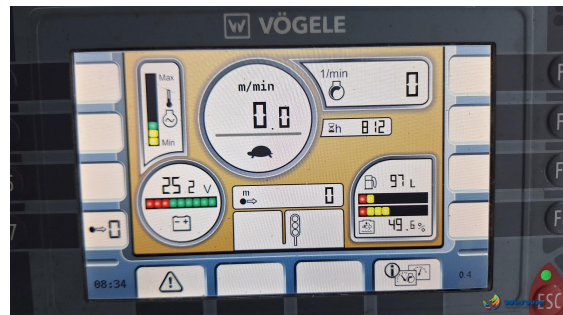

## VÖGELE MT 3000-3i Offset

ID: BEBE562

**Kategorie:** Beschicker

**Hersteller:** VÖGELE

**Modell:** MT 3000-3i Offset

**Baujahr:** 2023

**Betriebsstunden:** 971 h

**Gewicht:** 24,3 t

**Förderleistung:** 1.200 t/h

### Beschreibung:

- Kettenantrieb
- maximale Förderleistung 1.200 t/h
- Schwenkbares Förderband
- Laser Abstandsregelung
- Ergo-Plus 3-Bedienung
- AutoSet Plus
- Kameraüberwachung
- Wetterschutzdach, klappbar
- PaveDock-Assistent
- 2 Komfort-Fahrersitze, seitlich ausschwenkbar
- Sitzheizung
- Deutz-Diesel-Motor, 6 Zyl.
- EU Stage V, US EPA Tier 4f
- Frontscheibe mit Scheibenwischer
- Reinigungsanlage mit Tank und Schlauchaufroller
- Rückfahrtsignal
- Arbeitsscheinwerfer
- Originalfarbe grün
- optional: 2x Materialkübel