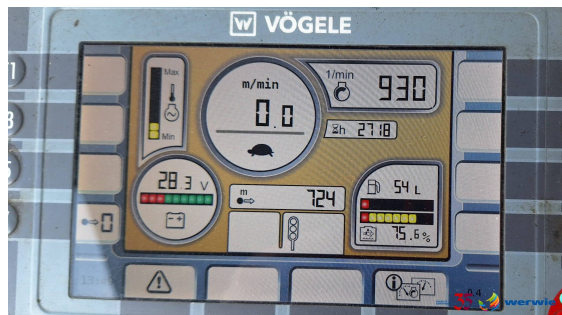

VÖGELE MT 3000-3i Offset

ID: BEBF629

Kategorie: Beschicker

Hersteller: VÖGELE

Modell: MT 3000-3i Offset

Baujahr: 2021

Betriebsstunden: 2.718 h

Gewicht: 24,3 t

Förderleistung: 1.200 t/h

Beschreibung:

- Kettenantrieb
- Max. Förderleistung 1.200 t/h
- Schwenkbares Förderband
- Laser Abstandsregelung
- Ergo-Plus 3-Bedienung
- AutoSet Plus
- Kameraüberwachung
- Wetterschutzdach, klappbar
- PaveDock-Assistent
- 2 Komfort-Fahrersitze, seitlich ausschwenkbar
- Sitzheizung
- Deutz-Diesel-Motor, 6 Zyl.
- EU Stage V, US EPA Tier 4f
- Frontscheibe mit Scheibenwischer
- Reinigungsanlage mit Tank und Schlauchaufroller
- Rückfahrtsignal
- Arbeitsscheinwerfer
- Originalfarbe grün
- optional: 2x Materialkübel